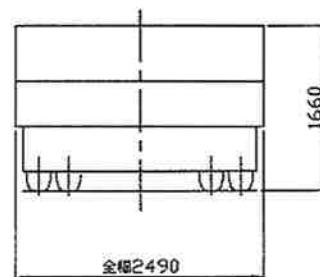

(ニッサンディーゼルトラック)

(東急車輛 TF403-24トレーラ)

		USER	
名称	25.8t積 コイル台トレーラ 連結図	製図	日置
	セミトレーラ 18-45	日付	09/26/22
型式	東急 TF403-24	用紙	A3
		尺度	1:50
HOK 日置運送株式会社			